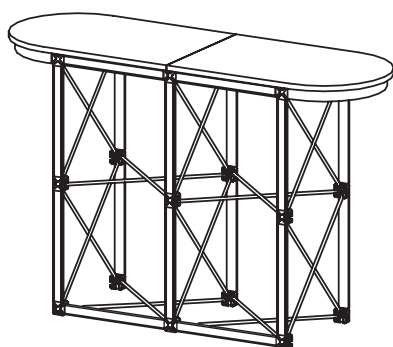

EUROcounter ES - 2 x 2, rovný

Položka č.: 2.40.22011-01
2.40.22021-01

Váha: 11,50 / 11,80 kg

Material: slitina hliníku, eloxovaná,
laminovaná dřevotříska (buková)