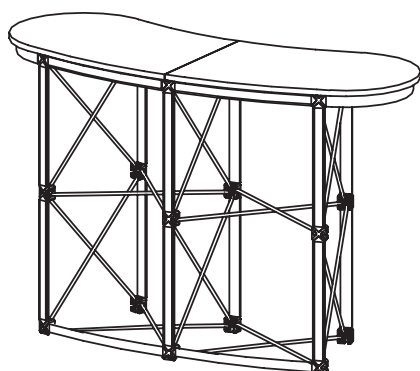

EUROcounter ES - 2 x 2, zakřivený

Položka č.: 2.40.22012-01
2.40.22022-01

Váha: 11,46 / 11,72 kg

Material: slitina hliníku, eloxovaná,
laminovaná dřevotříska (buková)