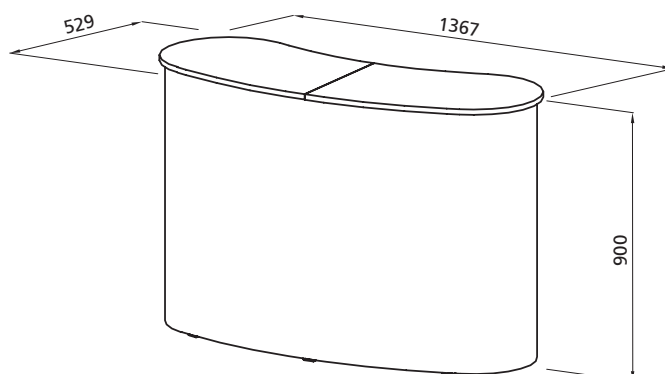

Poznámka: možnost jedné nebo dvou polic

Max. zatížení stolu: 20 kg

Položka č.: 2.41.07003

Váha: 2,6 kg

Materiál: nylon

Rozměry: 500 x 170 x 800 mm

Položka č.	Popis
2.40.22011-01	EUROcounter ES - 2 x 2, rovný, otevřený, s magnetickými tyčemi a horní deskou
2.40.22021-01	EUROcounter ES - 2 x 2, rovný, uzavřený, s magnetickými tyčemi a horní deskou
2.41.03001	Police pro ES counter, rovná
2.41.07003	Transportní taška na EUROcounter ES a ES mini, černá

Grafické panely pro ES - 2 x 2, rovný

Položka č.: 2.42.22011-02
2.42.22021-02
Váha: 0,92 / 1,12 kg
Materiál: PE

A: 2311 x 873 mm
B: 838 x 873 mm

Položka č.: 2.42.09211-01

Položka č.: 2.41.07006
Váha: 2,48 kg
Materiál: nylon, polyethylen

EUROcounter ES - 2 x 2, zakřivený

Položka č.: 2.40.22012-01
2.40.22022-01

Váha: 11,46 / 11,72 kg

Material: slitina hliníku, eloxovaná,
laminovaná dřevotříska (buková)

Položka č.: 2.41.03002

Váha: 1,4 kg

Materiál: laminovaná dřevotříska (buková)

Poznámka: možnost jedné nebo dvou polic

Max. zatížení stolku: 20 kg

Položka č.: 2.41.07003

Váha: 2,6 kg

Materiál: nylon

Rozměry: 500 x 170 x 800 mm

Položka č.	Popis
2.40.22012-01	EUROcounter ES - 2 x 2, zakřivený, otevřený, s magnetickými tyčemi a horní deskou
2.40.22022-01	EUROcounter ES - 2 x 2, zakřivený, uzavřený, s magnetickými tyčemi a horní deskou
2.41.03002	Police pro ES counter, zakřivená
2.41.07003	Transportní taška na EUROcounter ES a ES mini, černá