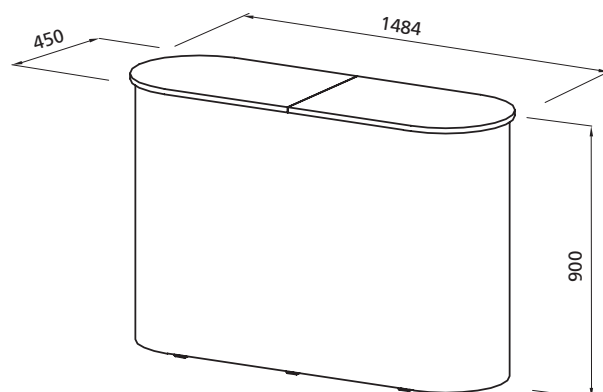

Položka č.: 2.41.03001

Váha: 1,4 kg

Materiál: laminovaná dřevotříska (buková)

Poznámka: možnost jedné nebo dvou polic

Max. zatížení stolu: 20 kg