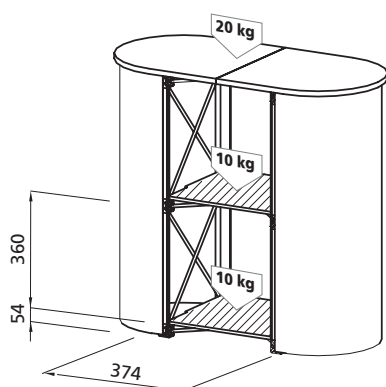

EUROcounter ES – 1 x 2, rovný

Položka č.: 2.40.12011-01
2.40.12021-01

Váha: 6,78 / 6,93 kg

Material: slitina hliníku, eloxovaná,
laminovaná dřevotříska (buková)

Položka č.: 2.41.03001

Váha: 1,4 kg

Materiál: laminovaná dřevotříska (buková)

Poznámka: možnost jedné nebo dvou polic

Max. zatížení stolku: 20 kg

Položka č.: 2.41.07003

Váha: 2 kg

Materiál: nylon

Rozměry: 500 x 170 x 800 mm

Položka č.	Popis
2.40.12011-01	EUROcounter ES - 1 x 2, rovný, otevřený, s magnetickými tyčemi a horní deskou
2.40.12021-01	EUROcounter ES - 1 x 2, rovný, uzavřený, s magnetickými tyčemi a horní deskou
2.41.03001	Police pro ES counter, rovná
2.41.07003	Transportní taška na EUROcounter ES a ES mini, černá

Grafické panely pro ES - 1 x 2, rovný

Položka č.: 2.42.12011-02
2.42.12021-02
Váha: 0,92 / 1,12 kg
Materiál: PE

A: 1892 x 873 mm
B: 419 x 873 mm

Položka č.: 2.42.09111-01

Položka č.: 2.41.07006
Váha: 2,48 kg
Materiál: nylon, polyethylen

Poznámka: možnost jedné nebo dvou polic

Max. zatížení stolu: 20 kg

Položka č.: 2.41.07003

Váha: 2,6 kg

Materiál: nylon

Rozměry: 500 x 170 x 800 mm

Položka č.	Popis
2.40.22011-01	EUROcounter ES - 2 x 2, rovný, otevřený, s magnetickými tyčemi a horní deskou
2.40.22021-01	EUROcounter ES - 2 x 2, rovný, uzavřený, s magnetickými tyčemi a horní deskou
2.41.03001	Police pro ES counter, rovná
2.41.07003	Transportní taška na EUROcounter ES a ES mini, černá