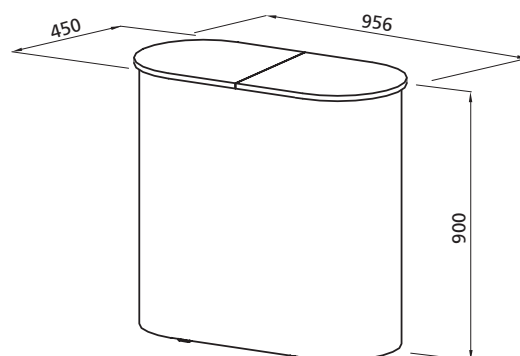

EUROcounter ES – 1 x 2, rovný

Položka č.: 2.40.12011-01
2.40.12021-01

Váha: 6,78 / 6,93 kg

Material: slitina hliníku, eloxovaná,
laminovaná dřevotříska (buková)

Položka č.: 2.41.03001

Váha: 1,4 kg

Materiál: laminovaná dřevotříska (buková)

Poznámka: možnost jedné nebo dvou polic

Max. zatížení stolku: 20 kg

Položka č.: 2.41.07003

Váha: 2 kg

Materiál: nylon

Rozměry: 500 x 170 x 800 mm

Položka č.	Popis
2.40.12011-01	EUROcounter ES - 1 x 2, rovný, otevřený, s magnetickými tyčemi a horní deskou
2.40.12021-01	EUROcounter ES - 1 x 2, rovný, uzavřený, s magnetickými tyčemi a horní deskou
2.41.03001	Police pro ES counter, rovná
2.41.07003	Transportní taška na EUROcounter ES a ES mini, černá

Poznámka: možnost jedné nebo dvou polic

Max. zatížení stolu: 20 kg

Položka č.: 2.41.07003

Váha: 2,6 kg

Materiál: nylon

Rozměry: 500 x 170 x 800 mm

Položka č.	Popis
2.40.22011-01	EUROcounter ES - 2 x 2, rovný, otevřený, s magnetickými tyčemi a horní deskou
2.40.22021-01	EUROcounter ES - 2 x 2, rovný, uzavřený, s magnetickými tyčemi a horní deskou
2.41.03001	Police pro ES counter, rovná
2.41.07003	Transportní taška na EUROcounter ES a ES mini, černá

Poznámka: možnost jedné nebo dvou polic

Max. zatížení stolku: 20 kg

Položka č.: 2.41.07003

Váha: 2,6 kg

Materiál: nylon

Rozměry: 500 x 170 x 800 mm

Položka č.	Popis
2.40.22012-01	EUROcounter ES - 2 x 2, zakřivený, otevřený, s magnetickými tyčemi a horní deskou
2.40.22022-01	EUROcounter ES - 2 x 2, zakřivený, uzavřený, s magnetickými tyčemi a horní deskou
2.41.03002	Police pro ES counter, zakřivená
2.41.07003	Transportní taška na EUROcounter ES a ES mini, černá