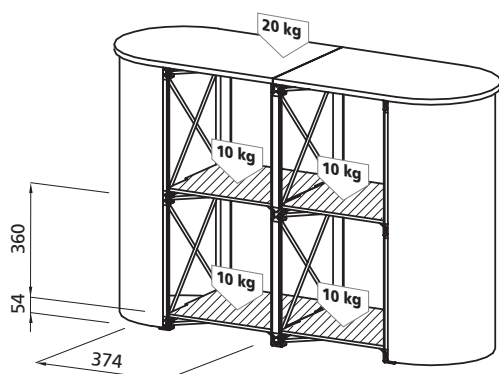

Položka č.: 2.41.03001

Váha: 1,4 kg

Materiál: laminovaná dřevotříska (buková)

Poznámka: možnost jedné nebo dvou polic

Max. zatížení stolu: 20 kg