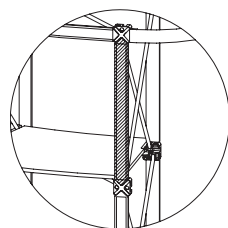

Položka č.: 2.41.01001
Váha: 0,15 kg
Materiál: slitina hliníku
s magnetickou páskou