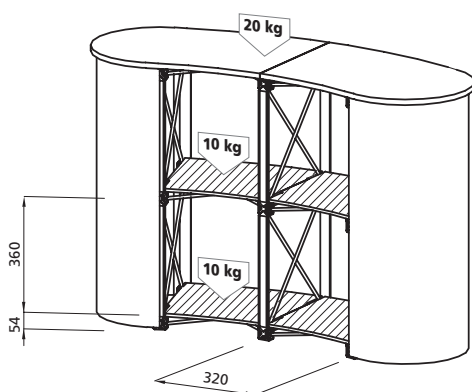

Položka č.: 2.41.03002

Váha: 1,4 kg

Materiál: laminovaná dřevotříska (buková)

Poznámka: možnost jedné nebo dvou polic

Max. zatížení stolku: 20 kg