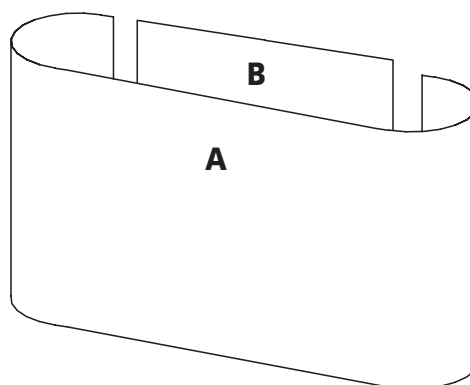

A: 2311 x 873 mm
B: 838 x 873 mm

Položka č.: 2.42.09211-01

Položka č.: 2.41.07006
Váha: 2,48 kg
Materiál: nylon, polyethylen

Položka č.	Popis
2.43.22011-02	Set panelů pro ES - 2 x 2 rovný, otevřený
2.43.22021-02	Set panelů pro ES - 2 x 2 rovný, uzavřený
2.42.09211-01	Sada na osazení panelu pro ES - 2 x 2 rovný, otevřený
2.42.09212-01	Sada na osazení panelu pro ES - 2 x 2 rovný, uzavřený
2.41.07006	Transportní taška na grafické panely, černá